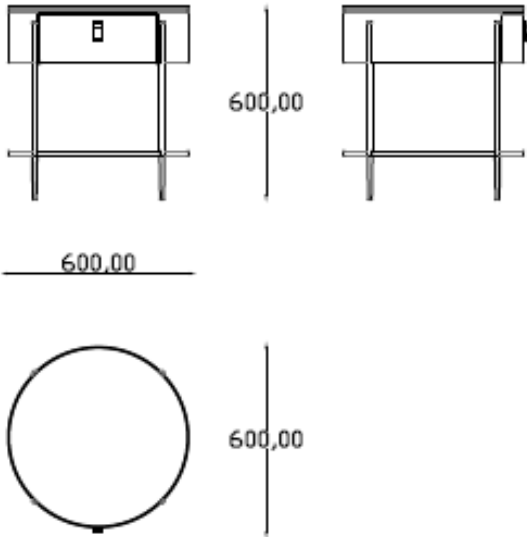

BRETON

MESA DE CABECEIRA
PALERMO

COLEÇÃO URUGUAI

MESA DE CABECEIRA
PALERMO

BRETON

Mesa de Cabeceira

MESA DE CABECEIRA
PALERMO

BRETON

Diferenciais:

- Gaveta, para armazenamento diverso;
 - Tampo em vidro ou espelho;
 - Pés em aço inox tonalizado;
- Puxador em couro com detalhe metálico.

MESA DE CABECEIRA
PALERMO

BRETON

 Estrutura em mdf revestido em couro reconstituído. Tampo em vidro ou espelho. Estrutura em aço inox tonalizado. Medidas especiais não disponíveis.

Medidas podem apresentar leves variações. Nos reservamos o direito de efetuar essas alterações sem consulta prévia.

MESA DE CABECEIRA
PALERMO

BRETON